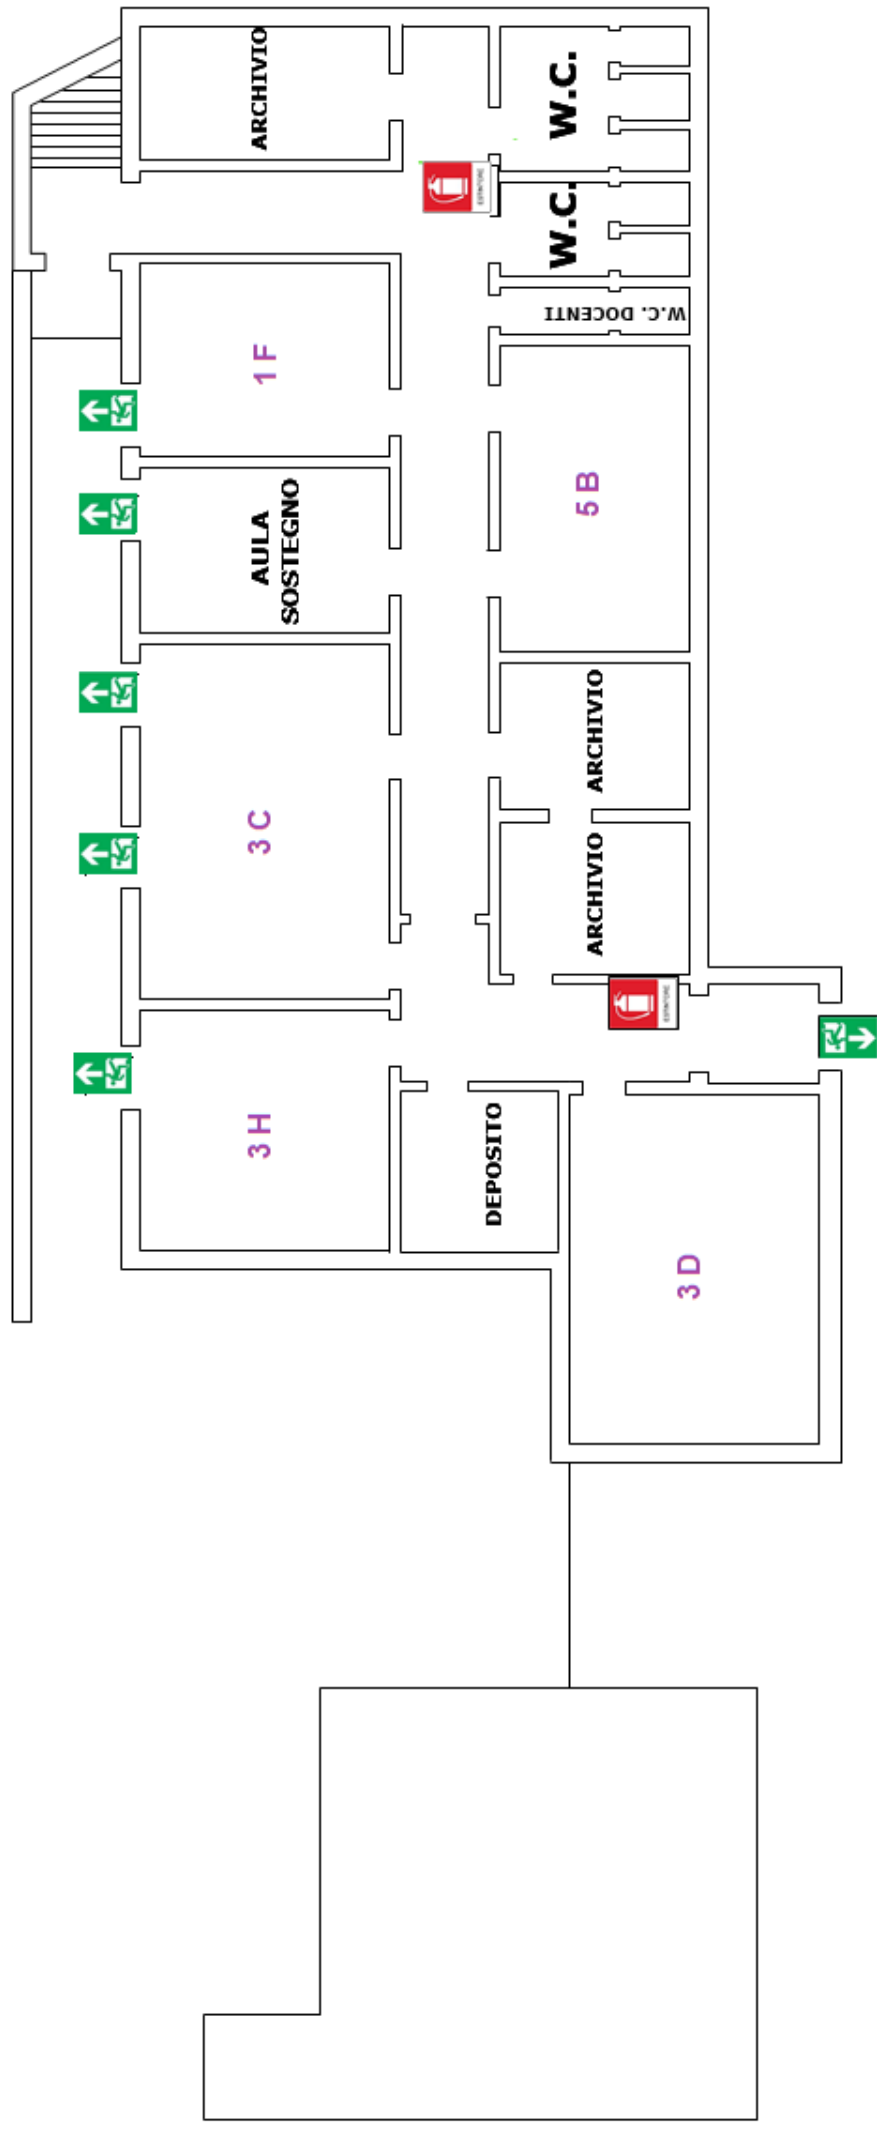

PUNTO DI RACCOLTA

PLESSO VIA ASPROMONTE - PIANO TERRA

Ingr. 1

PUNTO DI RACCOLTA

Da via NENNI (ingresso 1 lato palestra, parcheggio) entrano per accedere al piano terra gli studenti delle classi: 3D, 3H, 3C, 5B, 1F