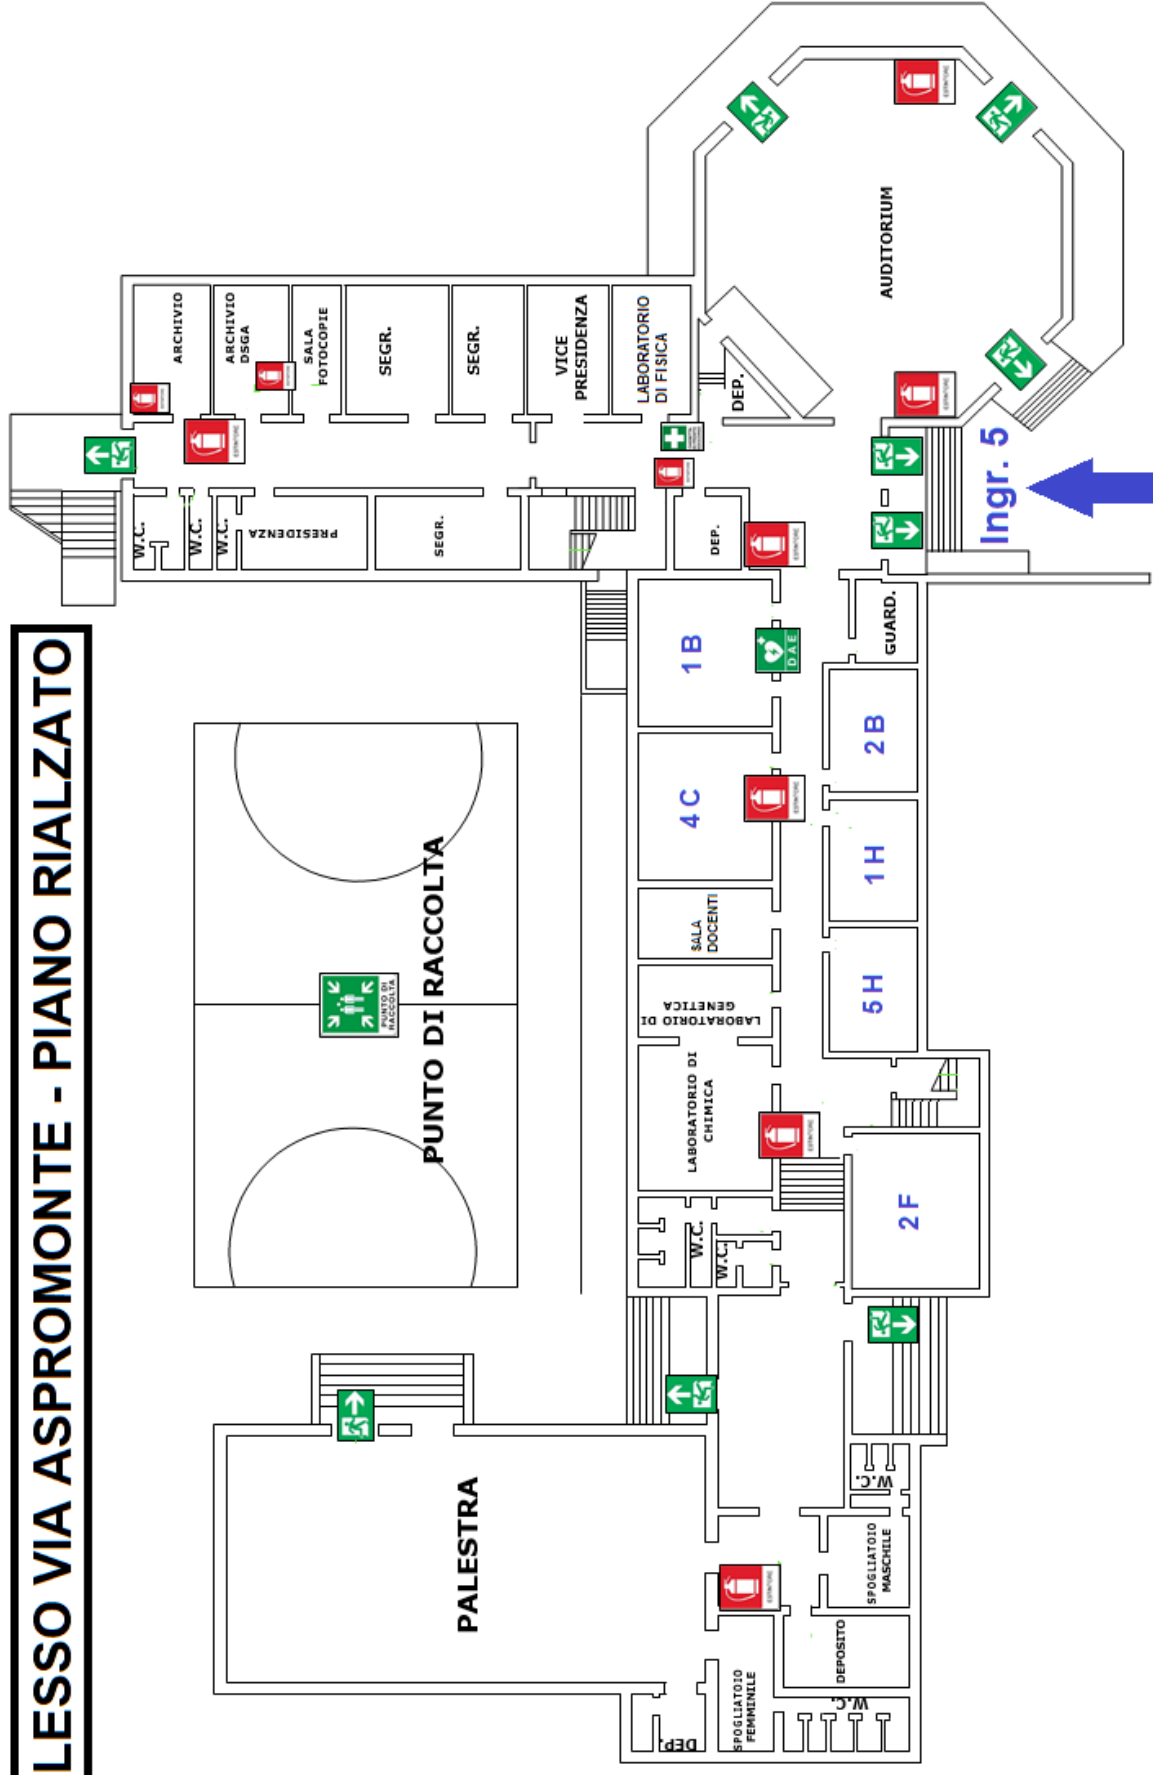

PLESSO VIA ASPROMONTE - PIANO RIALZATO

Da via ASPROMONTE (ingresso 5 – ingresso principale via Aspromonte) entrano per acceder al piano rialzato gli studenti delle classi: 2B, 1B, 1H, 4C, 5H, 2F

PUNTO DI RACCOLTA

PUNTO DI RACCOLTA