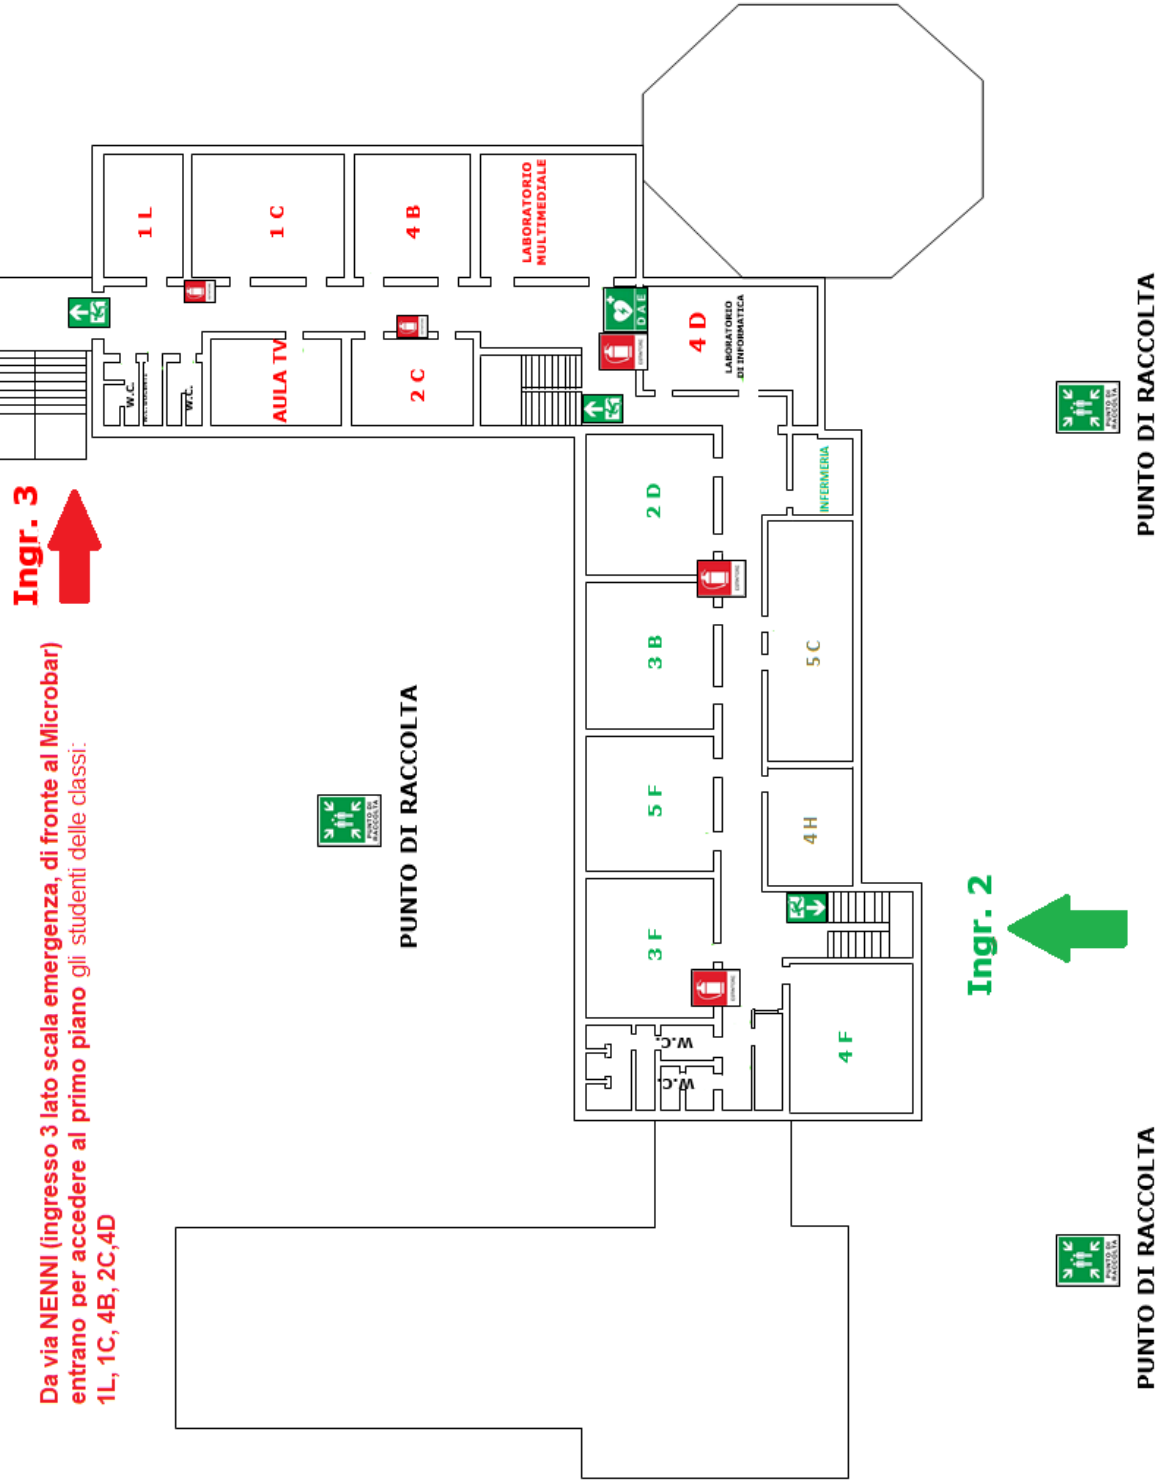

# PLESSO VIA ASPROMONTE - PIANO PRIMO

**Ingr. 3**

Da via NENNI (ingresso 3 lato scala emergenza, di fronte al Microbar) entrano per accedere al primo piano gli studenti delle classi: 1L, 1C, 4B, 2C, 4D

**Ingr. 2**

PUNTO DI RACCOLTA

PUNTO DI RACCOLTA

Da via NENNI (ingresso 2 scale atrio palestra) entrano per accedere al piano primo gli studenti delle classi: 4F, 3F, 5F, 4H, 5C, 3B, 2D